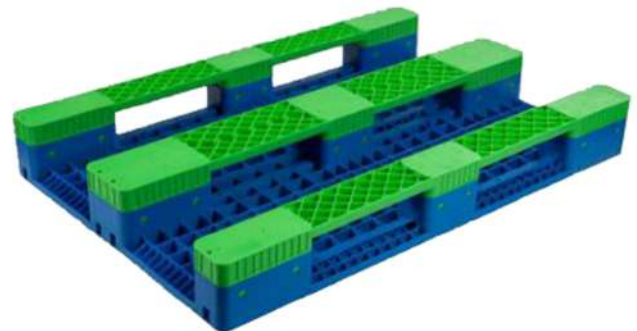

- ★ Code : P2004
- ★ Dimension : 120*80*15 cm
- ★ Net weight : 14.5 ± 0.5 Kg
- ★ Static load : 4000 Kg
- ★ Dynamic load : 2000 Kg
- ★ Material : HDPE
- ★ Capacity in 40ft Container : 600 Pcs