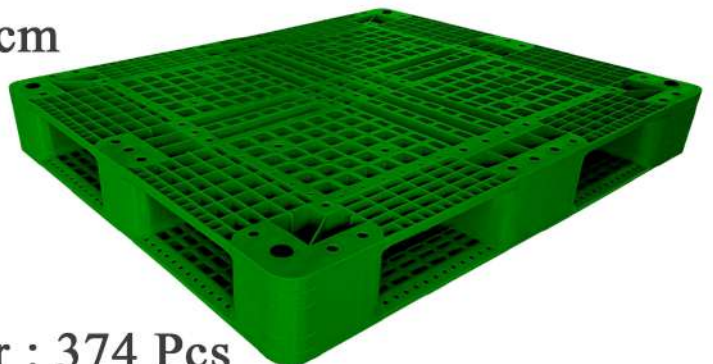

- ★ Code : P2010
- ★ Dimension : 130*110*15 cm
- ★ Net weight : 18 ±0.5 Kg
- ★ Static load : 5000 Kg
- ★ Dynamic load : 1700 Kg
- ★ Material : HDPE
- ★ Capacity in 40ft Container : 374 Pcs