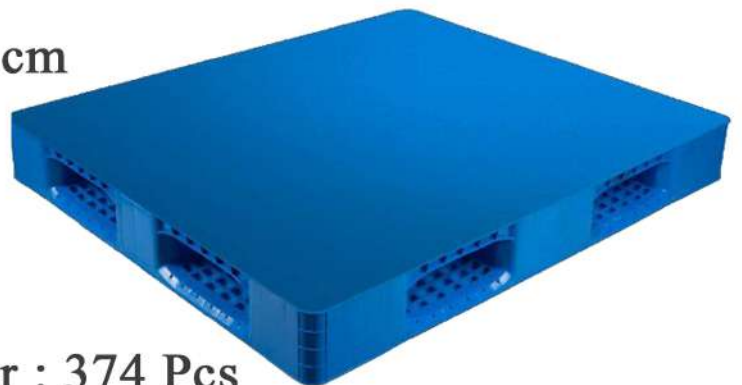

- ★ Code : P2012
- ★ Dimension : 130*110*15 cm
- ★ Net weight : 25 ± 0.5 Kg
- ★ Static load : 6000 Kg
- ★ Dynamic load : 3000 Kg
- ★ Material : HDPE
- ★ Capacity in 40ft Container : 374 Pcs