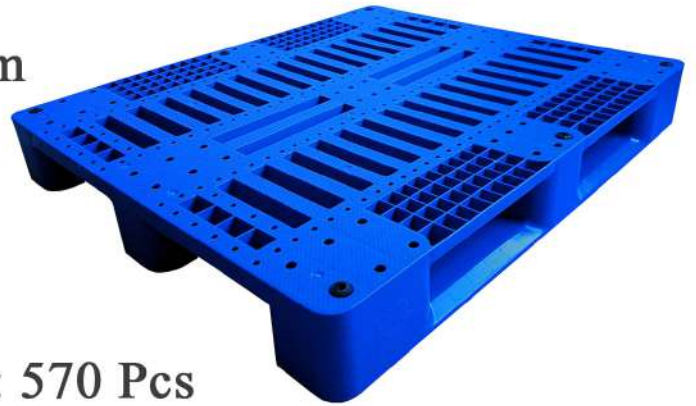

- ★ Code : P2007
- ★ Dimension : 120*100*15 cm
- ★ Net weight : 16.7 ± 0.5 Kg
- ★ Static load : 3000 Kg
- ★ Dynamic load : 1500 Kg
- ★ Material : HDPE
- ★ Capacity in 40ft Container : 570 Pcs