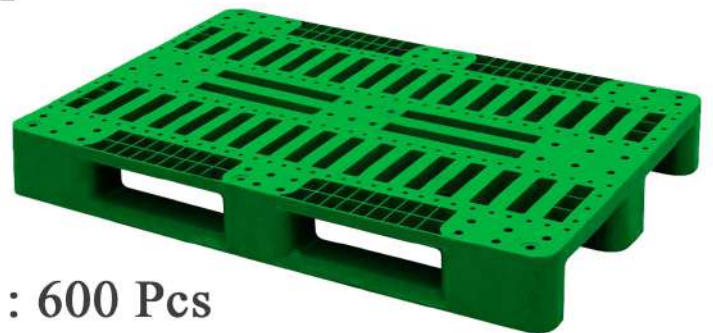

- ★ Code : P2008
- ★ Dimension : 120*80*15 cm
- ★ Net weight : 12.7 ± 0.5 Kg
- ★ Static load : 3000 Kg
- ★ Dynamic load : 1250 Kg
- ★ Material : HDPE
- ★ Capacity in 40ft Container : 600 Pcs